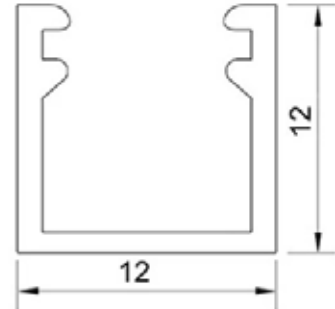

ÜRÜN ÖZELLİKLERİ

- DC 12 V
- Adaptör ile çalışır
- Gövde Rengi : Alüminyum Eloksal, Siyah
- Pır Hareket Sensörü alternatifi
- Dokunmatik alternatifi
- Açma Kapama anahtarı alternatifi
- Led Rengi : Beyaz, Güneşli, Mavi, Kırmızı, Yeşil, Amber
- Boylar : 100 mm ~ 6000 mm arası

PRODUCT FEATURES

- DC 12 V
- Work with adapter
- Body Colour : Anodized Aluminum, Black
- Motion Sensor alternative
- Touch Sensor Alternative
- On/Off Button Alternative
- Led Colour : White, Warm White, Blue, Red, Green, Amber
- Lengths Between : 100 ~ 6000 mm