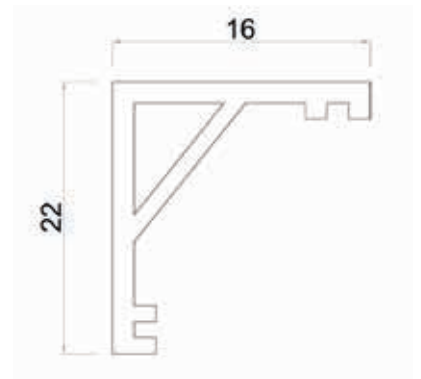

LD.101.08.xxx

Korner Alüminyum Sıva Üstü Led Profili
Corner Surface Mounted Aluminum Led Profile

Ledorex
inspires

ÜRÜN ÖZELLİKLERİ

- DC 12 V
- Adaptör ile çalışır
- Gövde Rengi : Alüminyum Eloksal, Siyah
- Pır Hareket Sensörü alternatifi
- Dokunmatik alternatifi
- Açma Kapama anahtarı alternatifi
- Led Rengi : Beyaz, Günışığı, Mavi, Kırmızı, Yeşil, Amber
- Boylar : 100 mm ~ 6000 mm arası

PRODUCT FEATURES

- DC 12 V
- Work with adapter
- Body Colour : Anodized Aluminum, Black
- Motion Sensor alternative
- Touch Sensor Alternative
- On/Off Button Alternative
- Led Colour : White, Warm White, Blue, Red, Green, Amber
- Lengths Between : 100 ~ 6000 mm