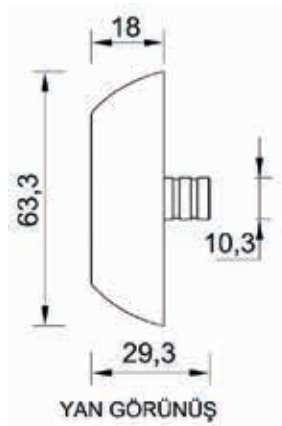

ÜRÜN ÖZELLİKLERİ

- DC 12 V
- Adaptör ile çalışır
- Gövde Rengi : Beyaz
- Tüm Kontrol Ekipmanları İle Kullanılabilir.
- Sıva Üstü Kullanılır.
- Led Rengi : Beyaz, Güneşli, Mavi, Kırmızı, Yeşil, Amber
- Montaj için Kendinden Dübeldir.

PRODUCT FEATURES

- DC 12 V
- Work with adapter
- Body Colour : White
- It Can Be Used With All Control Equipment.
- It is Used On The Surface.
- Led Colour : White, Warm White, Blue, Red, Green, Amber
- It is Self Plugging for Assembly.