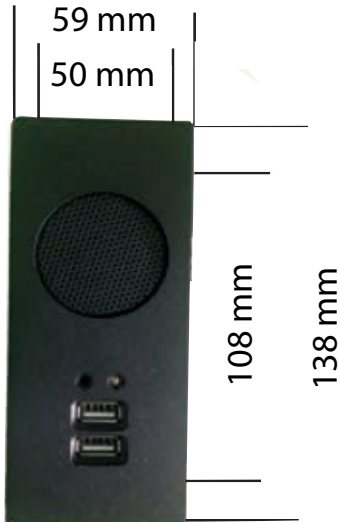

Gövde Rengi
Body Colour

Opsiyonel Aksesuar
Optional Accessory