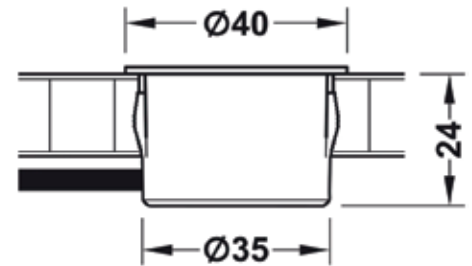

ÜRÜN ÖZELLİKLERİ

- DC 12 V
- Adaptör İle Çalışır
- Gövde Rengi : Beyaz, Siyah
- Hem Type-C Hem USB Şarj Vardır.
- Standart 35mm deliklere uygundur.

PRODUCT FEATURES

- DC 12 V
- Work with Adapter
- Body Colour : White, Black
- Type-C and USB Charge
- Fits standard 35mm holes.

USB-C

Gövde Rengi
Body Colour

Gövde Rengi
Body Colour

Opsiyonel Aksesuar
Optional Accessory