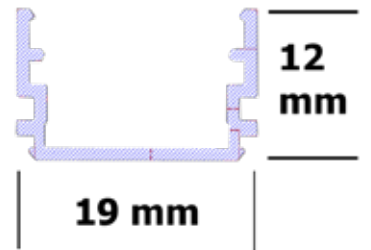

ÜRÜN ÖZELLİKLERİ

- DC 12 V
- Adaptör ile çalışır
- Gövde Rengi : Alüminyum Eloksal, Siyah
- Pır Hareket Sensörü alternatifi
- Dokunmatik alternatifi
- Açma Kapama anahtarı alternatifi
- Led Rengi : Beyaz, Günışığı, Mavi, Kırmızı, Yeşil, Amber
- Boylar : 100 mm ~ 6000 mm arası

PRODUCT FEATURES

- DC 12 V
- Work with adapter
- Body Colour : Anodized Aluminum, Black
- Motion Sensor alternative
- Touch Sensor Alternative
- On/Off Button Alternative
- Led Colour : White, Warm White, Blue, Red, Green, Amber
- Lengths Between : 100 ~ 6000 mm