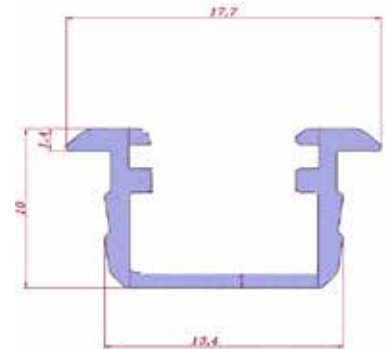

Çoklayıcı Kutu
Multiplexer Box