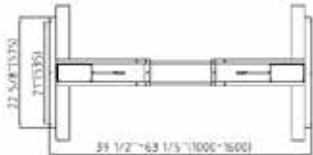

ÜRÜN ÖZELLİKLERİ

- DC 24 V
- Adaptör İle Çalışır
- Gövde Rengi : Beyaz, Siyah
- 4 Farklı Yükseklik Hafızaya Alabilme
- Ayarlanabilir Masa Geniřliđi.

PRODUCT FEATURES

- DC 24 V
- Work with Adapter
- Body Colour : White, Black
- Ability to Memorize 4 Different Heights
- Adjustable Table Width