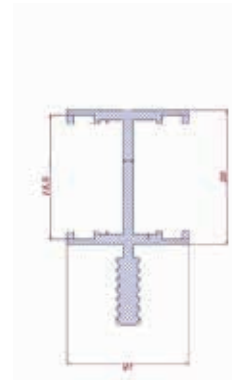

Gövde Rengi
Body Colour

Gövde Rengi
Body Colour

IR Sensör
IR Sensor

Uzaktan Kumanda
Remote Control

Yerpuar Buton
Foot Button

On/Off Anahtar
On/Off Button

Arapuar
Intermediate Key

12V Adaptör
12V Adapter

Çoklayıcı Kutu
Multiplexer Box