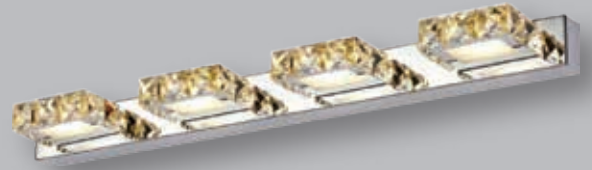

VOGUE

H:60mm L:600mm

DESA

H:60mm L:560mm

LOFT KROM

H:60mm L:550mm

LOFT SİYAH

H:60mm L:550mm

RAINE

H:60mm L:400mm

VEGO ALTIN

H:60mm L:620mm

SIERA

H:60mm L:550mm

VEGO KROM

H:60mm 620mm