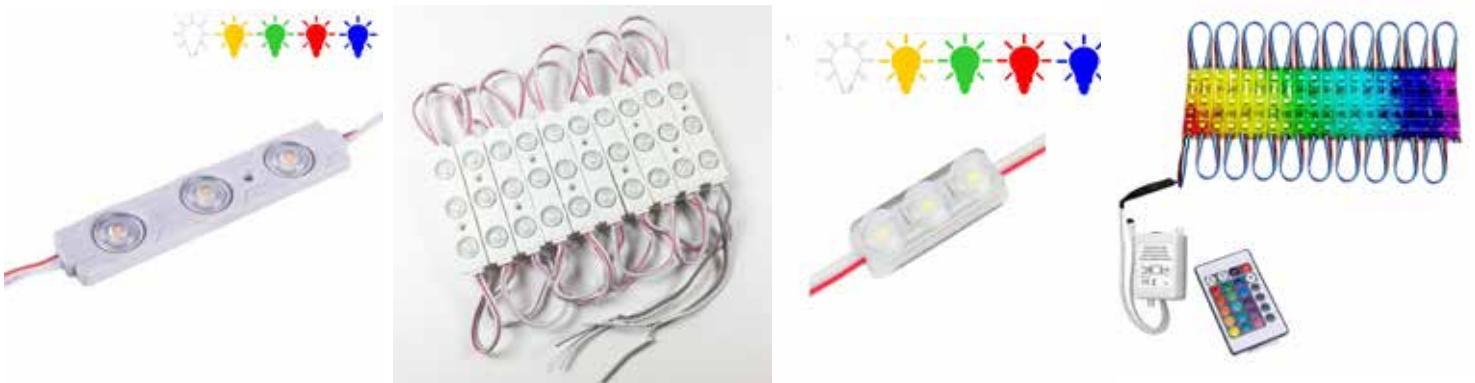

ÜRÜN ÖZELLİKLERİ

- DC 12 V
- Adaptör ile çalışır
- Gövde Rengi : Beyaz
- Tüm Kontrol Ekipmanları İle Kullanılabilir.
- Birbirine İstenildiği Kadar Eklenabilir..
- Led Rengi : Beyaz, Güneşli, Mavi, Kırmızı, Yeşil, Amber

PRODUCT FEATURES

- DC 12 V
- Work with adapter
- Body Colour : White
- It Can Be Used With All Control Equipment.
- They can be added to each other as desired.
- Led Colour : White, Warm White, Blue, Red, Green, Amber