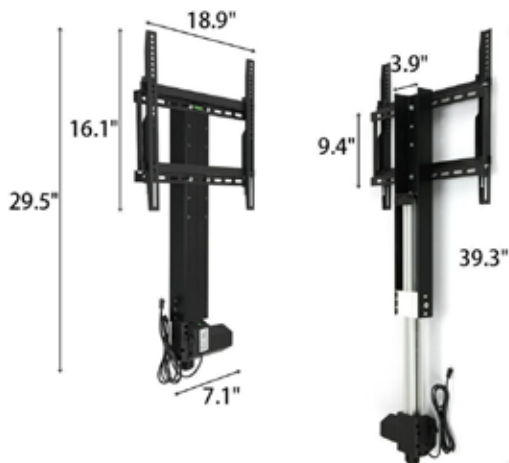

Remote lift function

ÜRÜN ÖZELLİKLERİ

- DC 24 V
- Adaptör İle Çalışır
- Gövde Rengi : Beyaz, Siyah
- Dikey Yükseliş.
- Kapanma Paneli Üst Sıfırlamalı
- Uzaktan Kumandalı

PRODUCT FEATURES

- DC 24 V
- Work with Adapter
- Body Colour : White, Black
- Vertical Ascent
- Shutdown Panel with Top Reset
- Remote Control