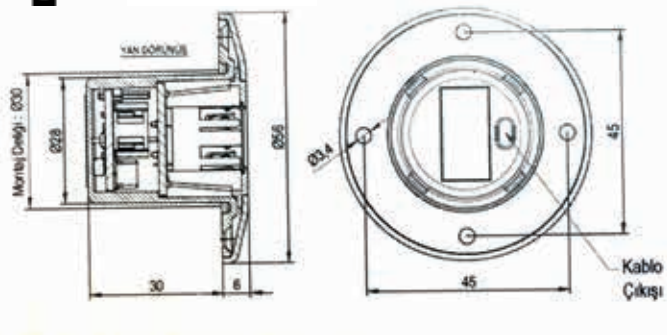

Gövde Rengi
Body Colour

Gövde Rengi
Body Colour

Opsiyonel Aksesuar
Optional Accessory