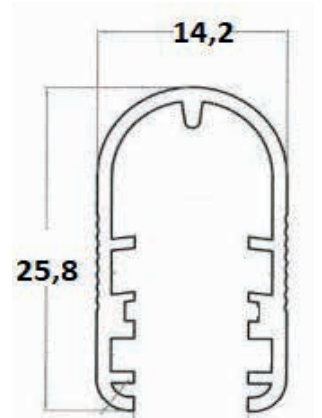

Gövde Rengi
Body Colour

Gövde Rengi
Body Colour

Gövde Rengi
Body Colour

Gövde Rengi
Body Colour

12V Adaptör
12V Adapter

Çoklayıcı Kutu
Multiplexer Box