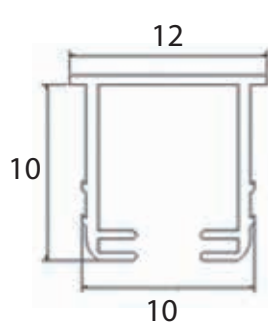

DAR GÖMME NARROW FLUSH