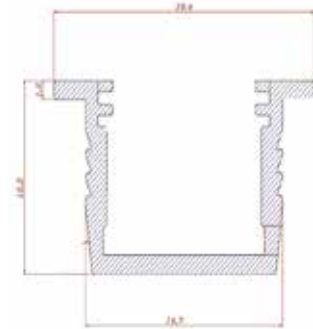

ÜRÜN ÖZELLİKLERİ

- DC 12 V
- Adaptör ile çalışır
- Gövde Rengi : Alüminyum Eloksal, Siyah
- Pır Hareket Sensörü alternatif
- Dokunmatik alternatif
- Açma Kapama anahtarı alternatif
- Led Rengi : Beyaz, Günışığı, Mavi, Kırmızı, Yeşil, Amber
- Boylar : 100 mm ~ 6000 mm arası

PRODUCT FEATURES

- DC 12 V
- Work with adapter
- Body Colour : Anodized Aluminum, Black
- Motion Sensor alternative
- Touch Sensor Alternative
- On/Off Button Alternative
- Led Colour : White, Warm White, Blue, Red, Green, Amber
- Lengths Between : 100 ~ 6000 mm