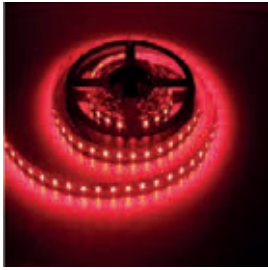

ÜRÜN ÖZELLİKLERİ

- Metrede 60 Ledli İçmekan Tek Çipli (IP20)
- Metrede 60 Ledli Dışmekan Tek Çipli (IP65)
- Metrede 60 Ledli İçmekan Üç Çipli (IP20)
- Metrede 60 Ledli Dışmekan Üç Çipli (IP65)
- Metrede 120 Ledli İçmekan Tek Çipli (IP20)
- Metrede 120 Ledli Dışmekan Tek Çipli (IP65)
- Metrede 240 Ledli İçmekan Tek Çipli (IP20)

PRODUCT FEATURES

- 60 Leds Per Meter Non-WaterProff One Chip (IP20)
- 60 Leds Per Meter WaterProff One Chip (IP65)
- 60 Leds Per Meter Non-WaterProff Three Chip (IP20)
- 60 Leds Per Meter WaterProff Three Chip (IP65)
- 120 Leds Per Meter Non-WaterProff One Chip (IP20)
- 120 Leds Per Meter WaterProff One Chip (IP65)
- 240 Leds Per Meter Non-WaterProff One Chip (IP20)